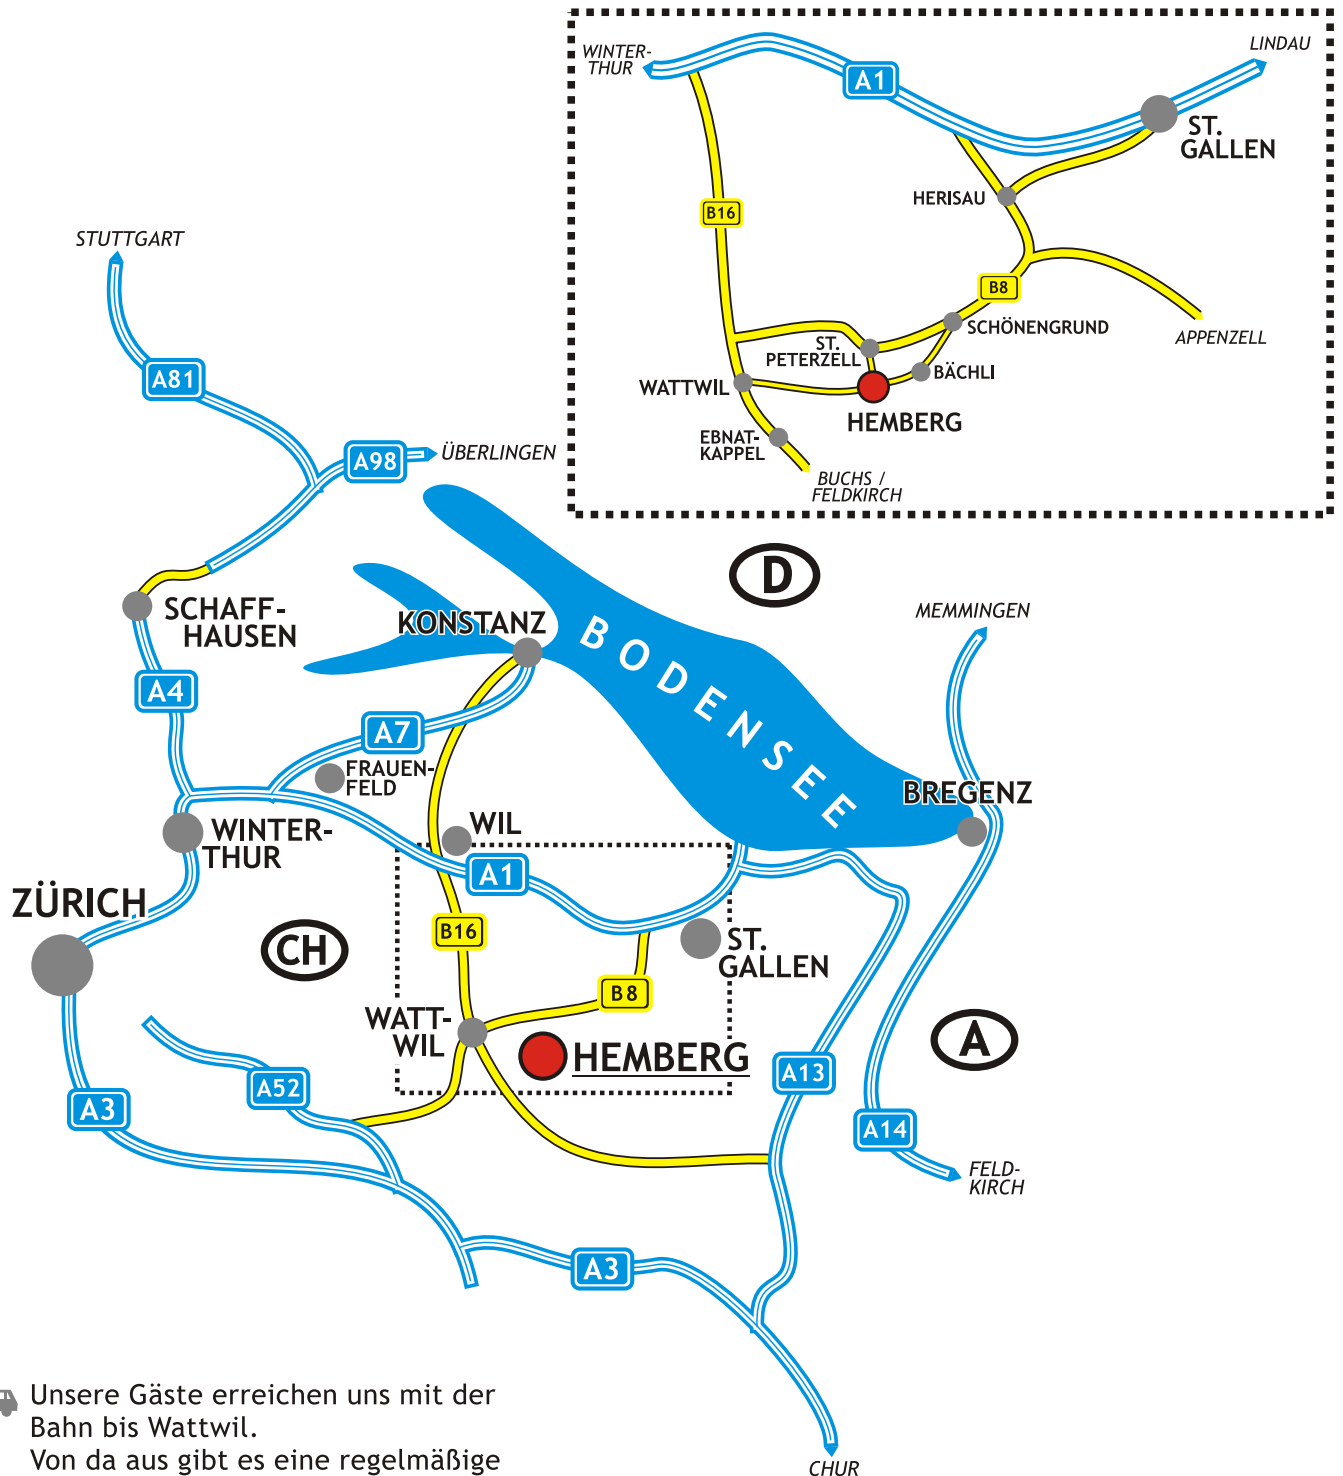

WEGBESCHREIBUNG

Unsere Gäste erreichen uns mit der Bahn bis Wattwil. Von da aus gibt es eine regelmäßige Busverbindung nach Hemberg ab Wattwil, Bahnhofplatz.

Die Autofahrer können Hemberg nach den Skizzen finden.

Unser Missionshaus liegt im Dorfzentrum, schräg gegenüber der Post.

Herzlich willkommen!

MISSIONSHAUS
PENSION

Alpenblick 

Dorf 124

9633 Hemberg

Telefon: +41 (0)71 377 15 85

Telefax: +41 (0)71 377 15 93